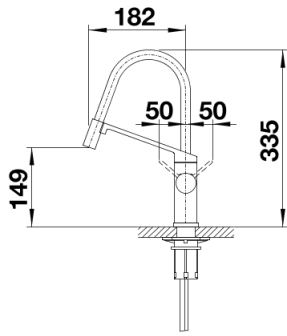

Farben

Verfügbare Farben
chrom/lava grey

metallische Oberfläche chrom/lava grey

Lieferumfang

- - Vier austauschbare Schlauchhüllen: kiwi, orange, lemon und lava grey (vormontiert)
- - Auslauf schwenkbar 360°
- - Hahnlochbohrung mit \varnothing 35mm erforderlich
- - Kartusche mit keramischen Dichtungen
- - Brauseschlauch textilummantelt
- - Flexible Anschlussschläuche mit 450mm Länge und 3/8" Mutter für besonders leichte und sichere Montage
- - Patentierter Strahlregler für deutlich geringere Verkalkung
- - Stabilisierungsplatte zur Erhöhung der Standfestigkeit der Küchenarmatur bei Einbau in Spülen aus Edelstahl
- - LGA Zertifizierung vorgesehen
- - DVGW Zertifizierung vorgesehen

Details

SEITENANSICHT_HEBEL_2D

SEITENANSICHT_PRODUKT_2D

SCHWENKBEREICH