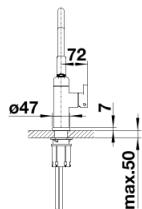

Farben

Verfügbare Farben
chrom/lava grey

metallische Oberfläche chrom/lava grey

Lieferumfang

- - Vier austauschbare Schlauchhüllen: kiwi, orange, lemon und lava grey (vormontiert)
- - Auslauf schwenkbar 360°
- - Hahnlochbohrung mit \varnothing 35mm erforderlich
- - Kartusche mit keramischen Dichtungen
- - Brauseschlauch textilummantelt
- - Flexible Anschlussschläuche mit 450mm Länge und 3/8" Mutter für besonders leichte und sichere Montage
- - Patentierter Strahlregler für deutlich geringere Verkalkung
- - Stabilisierungsplatte zur Erhöhung der Standfestigkeit der Küchenarmatur bei Einbau in Spülen aus Edelstahl
- - LGA Zertifizierung vorgesehen
- - DVGW Zertifizierung vorgesehen

Details

SEITENANSICHT_HEBEL_2D

SEITENANSICHT_PRODUKT_2D

SCHWENKBEREICH