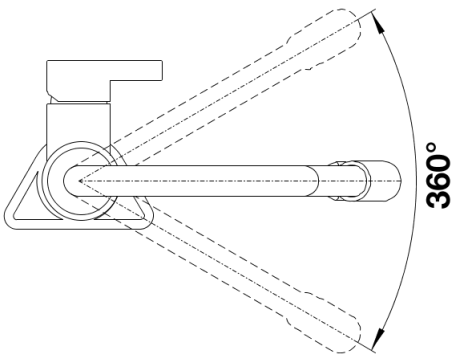

Farben

Verfügbare Farben
chrom/lava grey

metallische Oberfläche chrom/lava grey

Lieferumfang

- - Vier austauschbare Schlauchhüllen: kiwi, orange, lemon und lava grey (vormontiert)
- - Auslauf schwenkbar 360°
- - Hahnlochbohrung mit \varnothing 35mm erforderlich
- - Kartusche mit keramischen Dichtungen
- - Brauseschlauch textilummantelt
- - Flexible Anschlussschläuche mit 450mm Länge und 3/8" Mutter für besonders leichte und sichere Montage
- - Patentierter Strahlregler für deutlich geringere Verkalkung
- - Stabilisierungsplatte zur Erhöhung der Standfestigkeit der Küchenarmatur bei Einbau in Spülen aus Edelstahl
- - LGA Zertifizierung vorgesehen
- - DVGW Zertifizierung vorgesehen

Details

SEITENANSICHT_HEBEL_2D

SEITENANSICHT_PRODUKT_2D

SCHWENKBEREICH